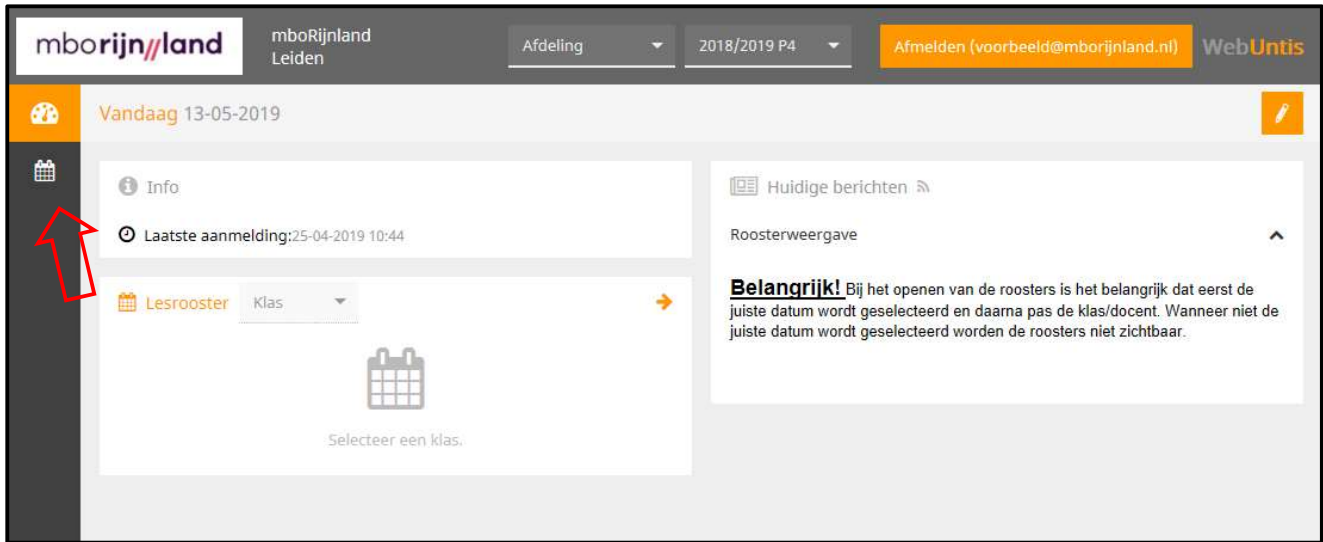

## WebUntis voor studenten;

Onderstaand zie je hoe je de roosters kunt inzien en wat de diverse weergaves betekenen.

1. Ga naar het mboRijnland portaal via [portaal.mborijnland.nl](http://portaal.mborijnland.nl) en klik op de tegel **Rooster**;

2. Klik op **Mijn rooster**.

3. Vul op de mboRijnland pagina je e-mailadres en wachtwoord in, klik op **Aanmelden**.

4. Door op **het roostericoon** te klikken kom je bij de roosters. In de berichtenkolom aan de rechterkant zie je de meest recente mededelingen.