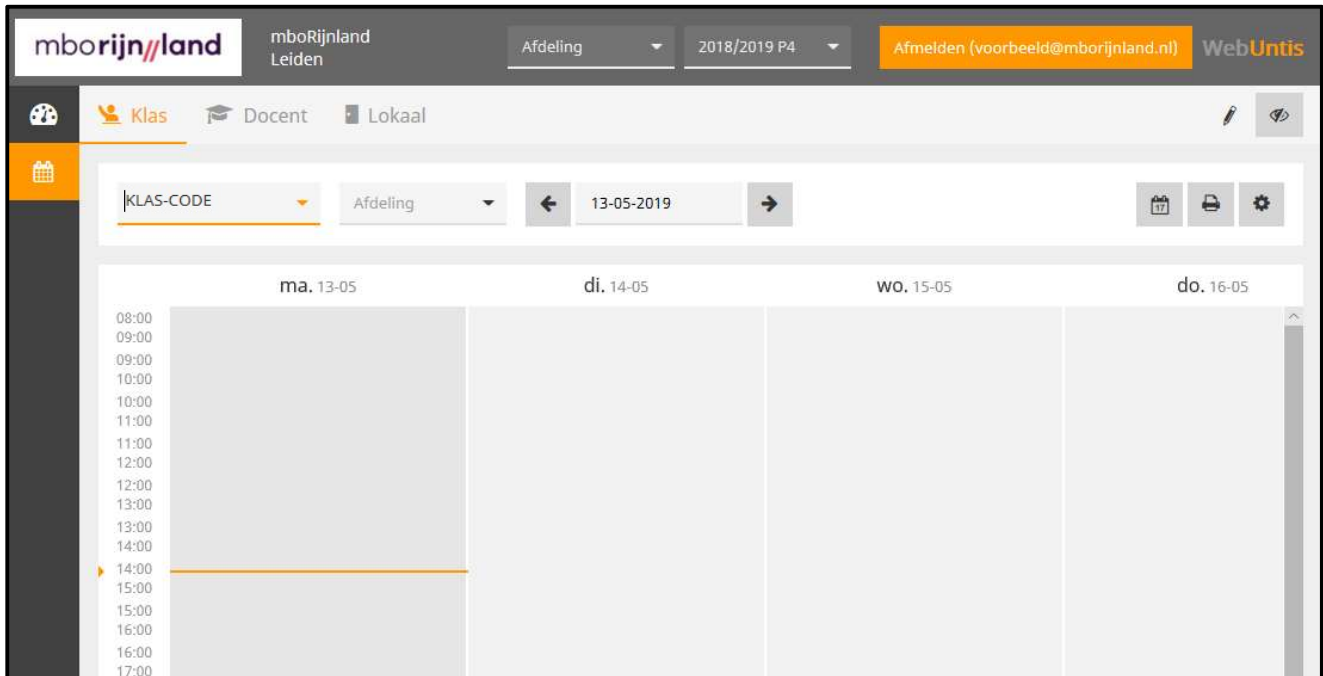

5. Je kunt roosters vinden door op **klascodes** te zoeken of via **Afdeling** de goede klas erbij te zoeken. Ook kun je zoeken op roosters van docenten en lokalen.