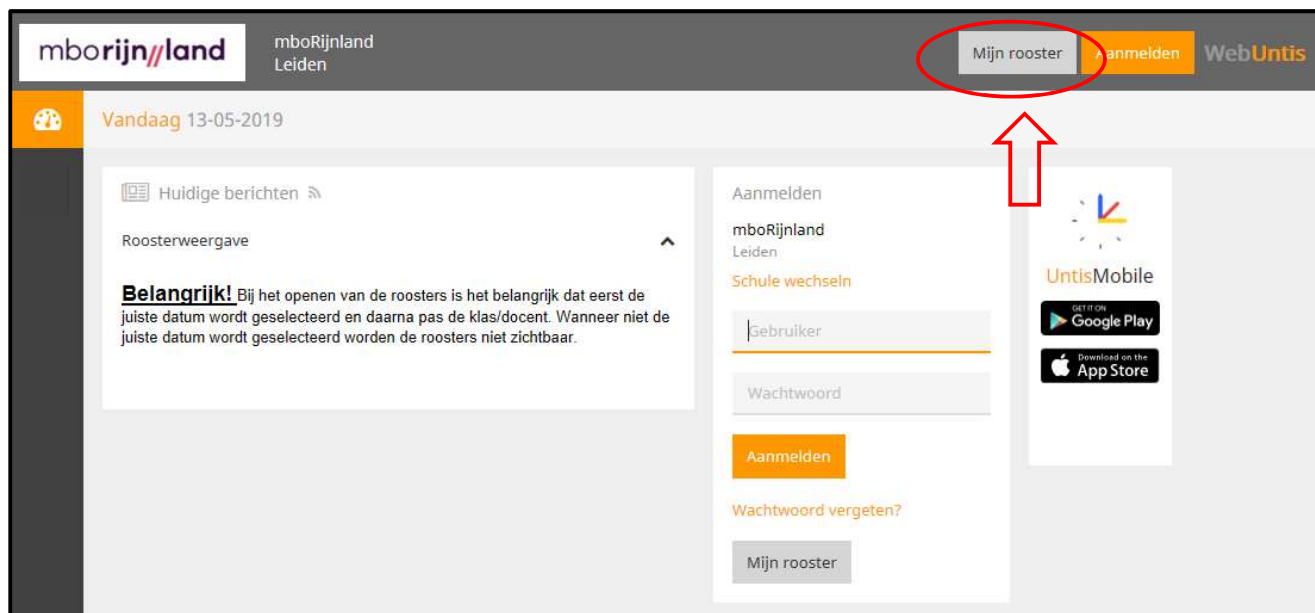

## WebUntis voor studenten;

Onderstaand zie je hoe je de roosters kunt inzien en wat de diverse weergaves betekenen.

1. Ga naar het mboRijnland portaal via [portaal.mborijnland.nl](http://portaal.mborijnland.nl) en klik op de tegel **Rooster**;

2. Klik op **Mijn rooster**.

3. Vul op de mboRijnland pagina je e-mailadres en wachtwoord in, klik op **Aanmelden**.

4. Door op **het roostericoon** te klikken kom je bij de roosters. In de berichtenkolom aan de rechterkant zie je de meest recente mededelingen.